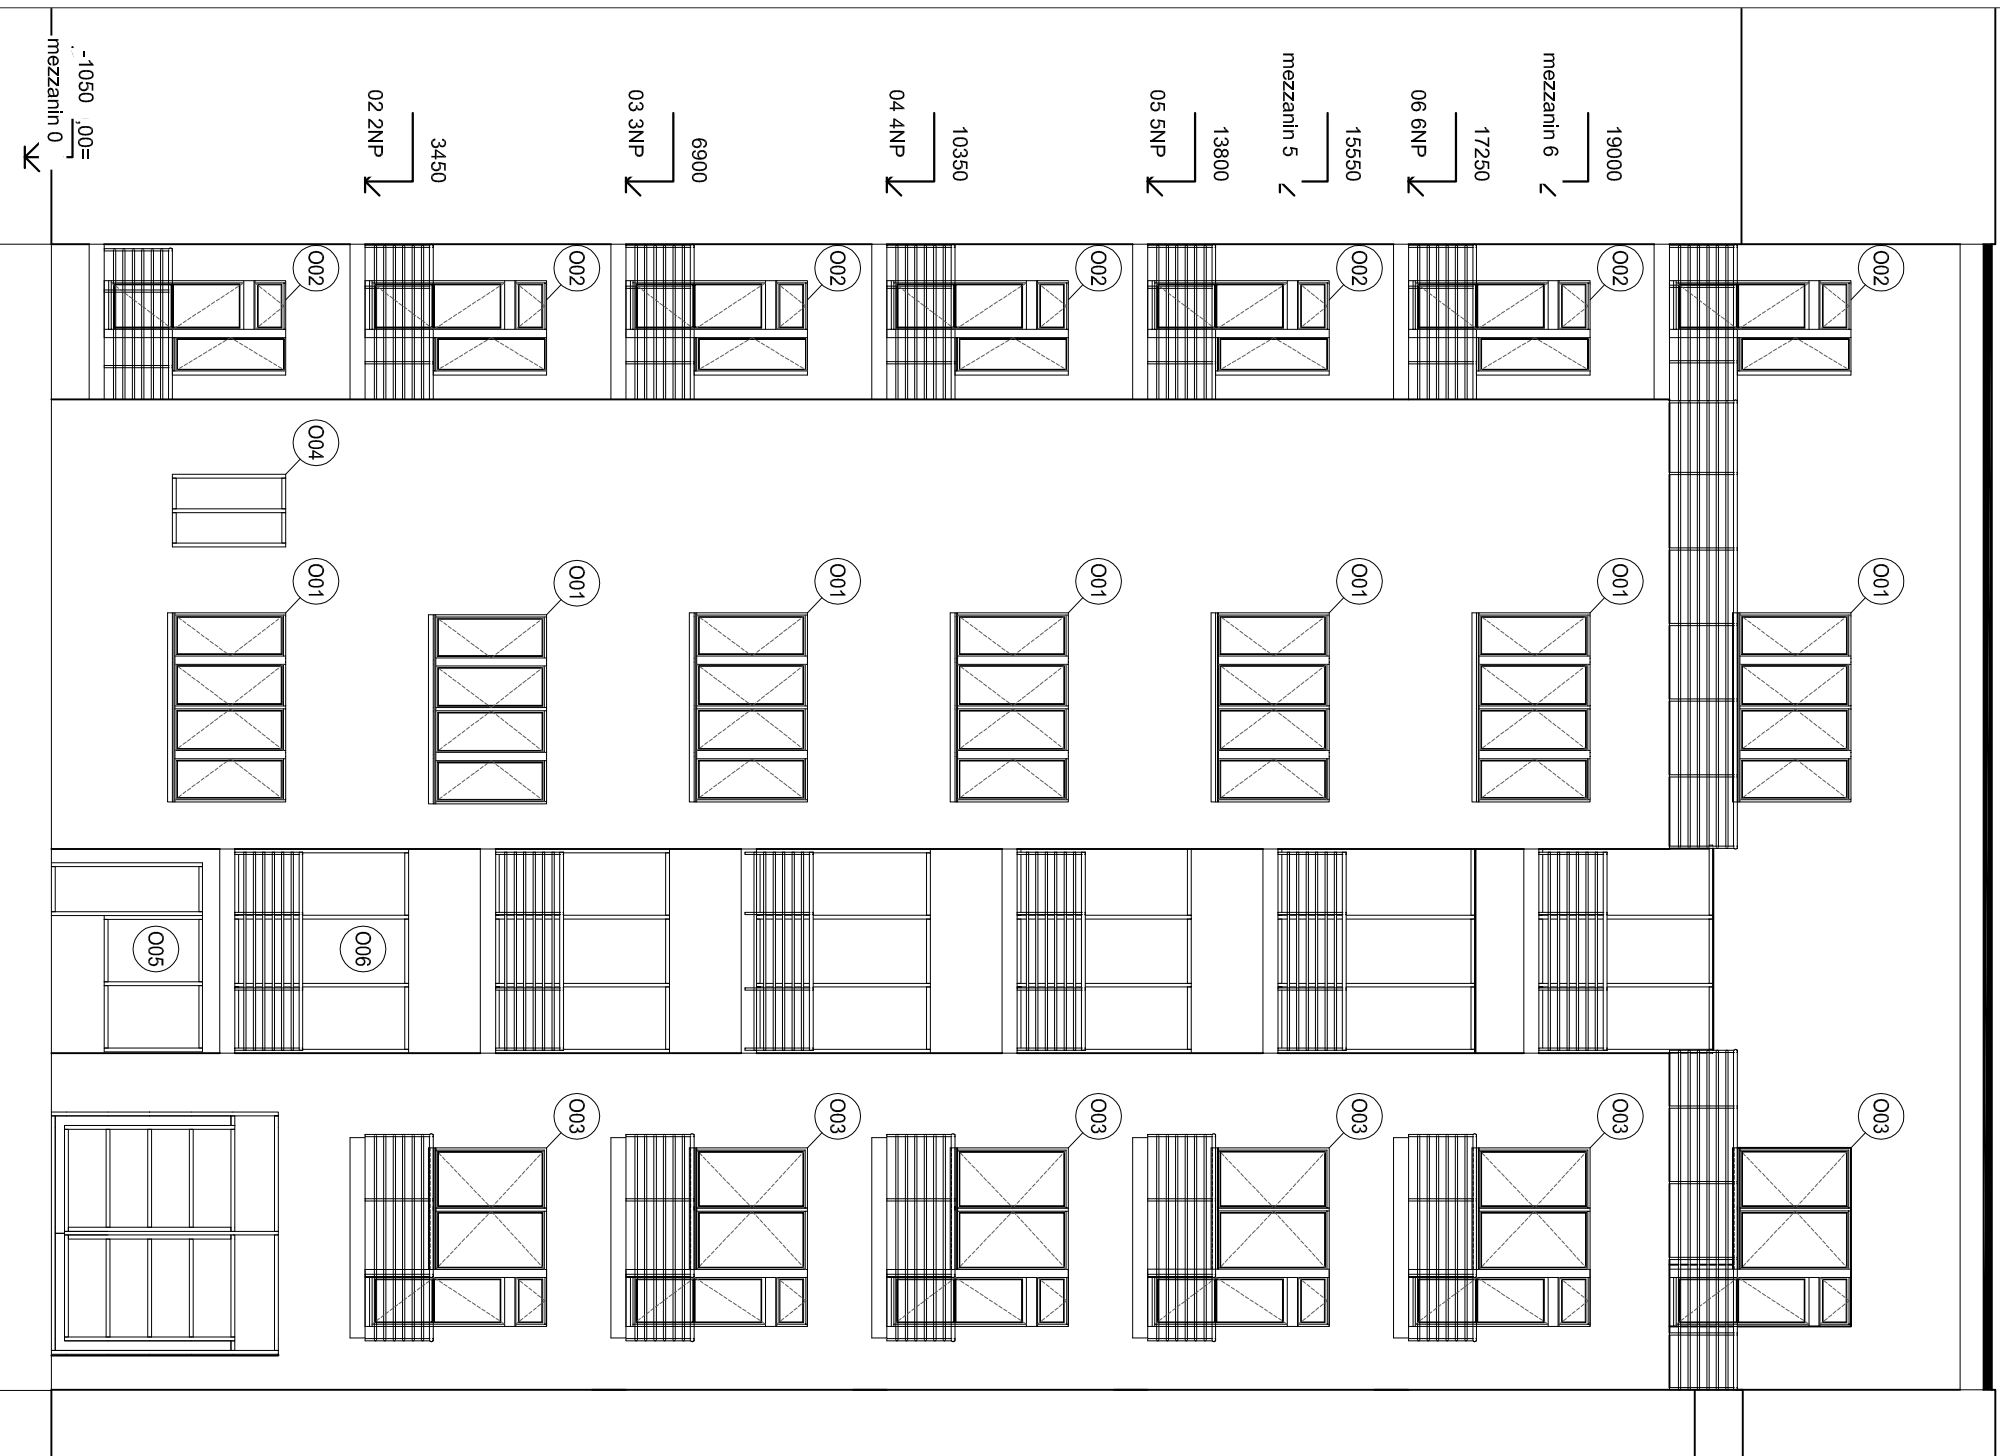

# POHLED NA FASÁDU ZE DVORA - JIŽNÍ STÁVAJÍCÍ STAV

Návrh	ing. gabriela klimešová	Projekt	BYTOVÉ DRUŽSTVO VELETRŽNÍ 17 VYMĚNA OKEN NA BYTOVÉM DOMĚ VELETRŽNÍ 17		Investor	BYTOVÉ DRUŽSTVO VELETRŽNÍ 17 VELETRŽNÍ 196/17, PRAHA 7 HOLEŠOVICE IČO: 26501848	
Zodp. projektant	ing. gabriela klimešová	Adresa	VELETRŽNÍ 17 170 00 PRAHA 7 - HOLEŠOVICE		Status dok.	DSP	
Vypracoval	ing. gabriela klimešová	Název výkresu	POHLED NA FASÁDU ZE DVORA - JIŽNÍ STÁVAJÍCÍ STAV		Č. dok.	F.1.02	
klimešova jelínek architekti komunardů 55, 170 00 praha 7 www.klimesova-jelinek.cz +420 603 256 757				Datum	srpen 2012		
				Měřítko	1 : 100		
				Paré			